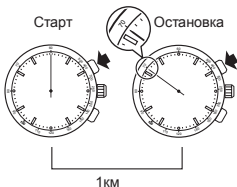

РУССКИЙ

- ◆ Эксплуатация тахеметра.
(Для изделия, имеющего шкалу тахеметра на циферблате)

- Измерение скорости в час
 1. Измерьте время, требуемое для пробега 1 км.
 2. Прочтите показание тахеметра, которое указывает секундная стрелка хронографа. (70 км/час)

- Измерение производительности в час
 1. Измерьте время, требуемое для производства одного изделия.
 2. Прочтите показание тахеметра, которое указывает секундная стрелка хронографа. (70 штук/час)